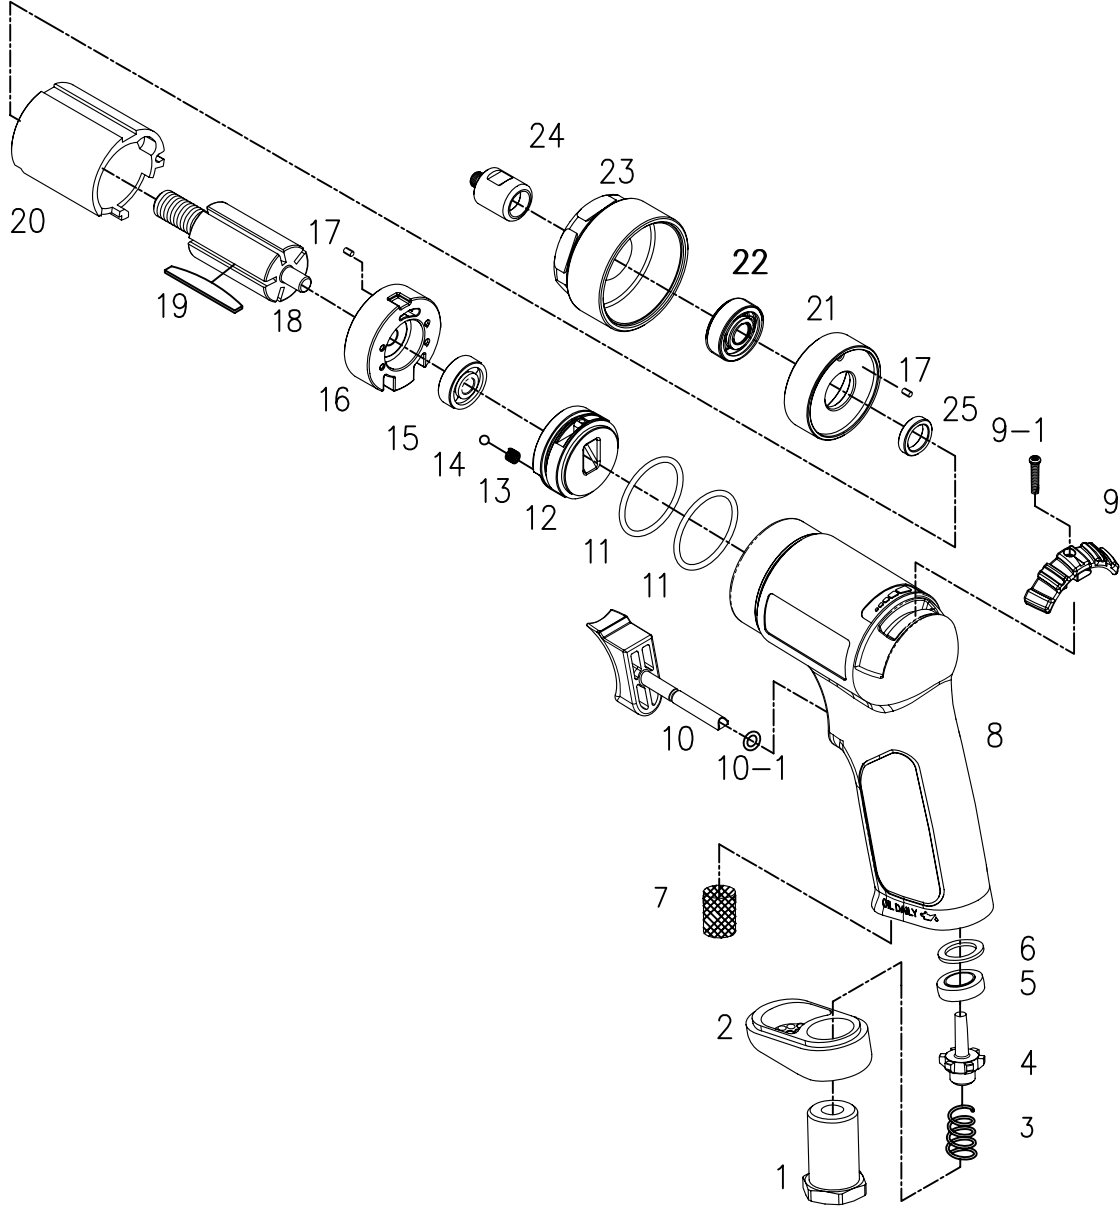

OS-6338S **GAV** HAVALI MİNİ ZIMPARA

No.	Part.No.	Parça Adı	Adet	No.	Part.No.	Parça Adı	Adet
1	389501	Inlet Bushing	1	21	633818DG	Front Plate	1
2	633802	Deflector	1	22	308019	Ball Bearing	1
3	389503	Valve Spring	1	23	633828s/o	Front Housing	1
4	328804	Valve	1	24	633839-S	spindle	1
5	328805	Valve Seat	1	25	308016	Anvil Bushing	1
6	328825S	Spacer	1	26	SPP14	SPANNER (NOT SHOWN)	1
7	389507	Silencer	1				
8	633808	Composite Housing	1				
9	633809	Reverse Valve Lever	1				
9-1	633809-1	Screw	1				
10	633810	Trigger	1				
10-1	633810-1	O-Ring	1				
11	633811	O-Ring	2				
12	633812N	Valve Body	1				
13	589044	Sping	1				
14	589045	Detent Ball	1				
15	B626ZZ	Ball Bearing (626ZZ)	1				
16	633813N	Rear Plate	1				
17	308013	Spring Pin	2				
18	633815G	Rotor	1				
19	633816	Rotor Blade	5				
20	633817N	Cylinder	1				